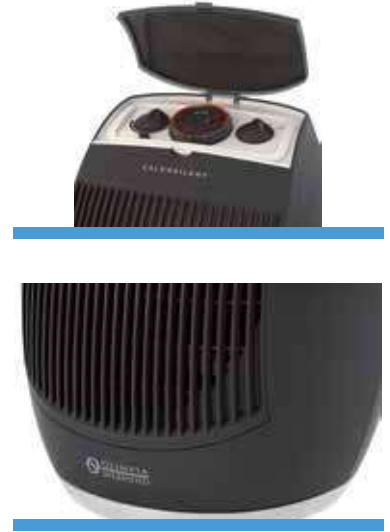

CALDOSILENT

Termoventilador de agujas potente y silencioso

Cod. 99329

SÚPER CALOR

Entre los más potentes de la categoría, hasta 2400 W.

SUPER POWER

Hasta 3 dB(A) menos de presión acústica en comparación con los modelos tradicionales de agujas: el ruido percibido es un 50 % menos*.

PROTECCIÓN IP21

Seguridad garantizada contra la caída vertical de gotas de agua, frecuente en el cuarto de baño

TEMPORIZADOR

Programación timer 24 h.

CARACTERÍSTICAS

- Resistencia de agujas
- Superpower: potencia térmica máx 2400 W
- 2 niveles de potencia (1200-2400W)
- Función ventilación
- Mandos mecánicos
- Homologado IP21 contra el goteo vertical
- Oscilación 90°
- Temporizador 24h
- Termostato de seguridad
- Termostato ambiente
- Función antihielo
- Interruptor anti-vuelco
- Asa
- Volumen máximo calefactable: 80 m³
- Silent System