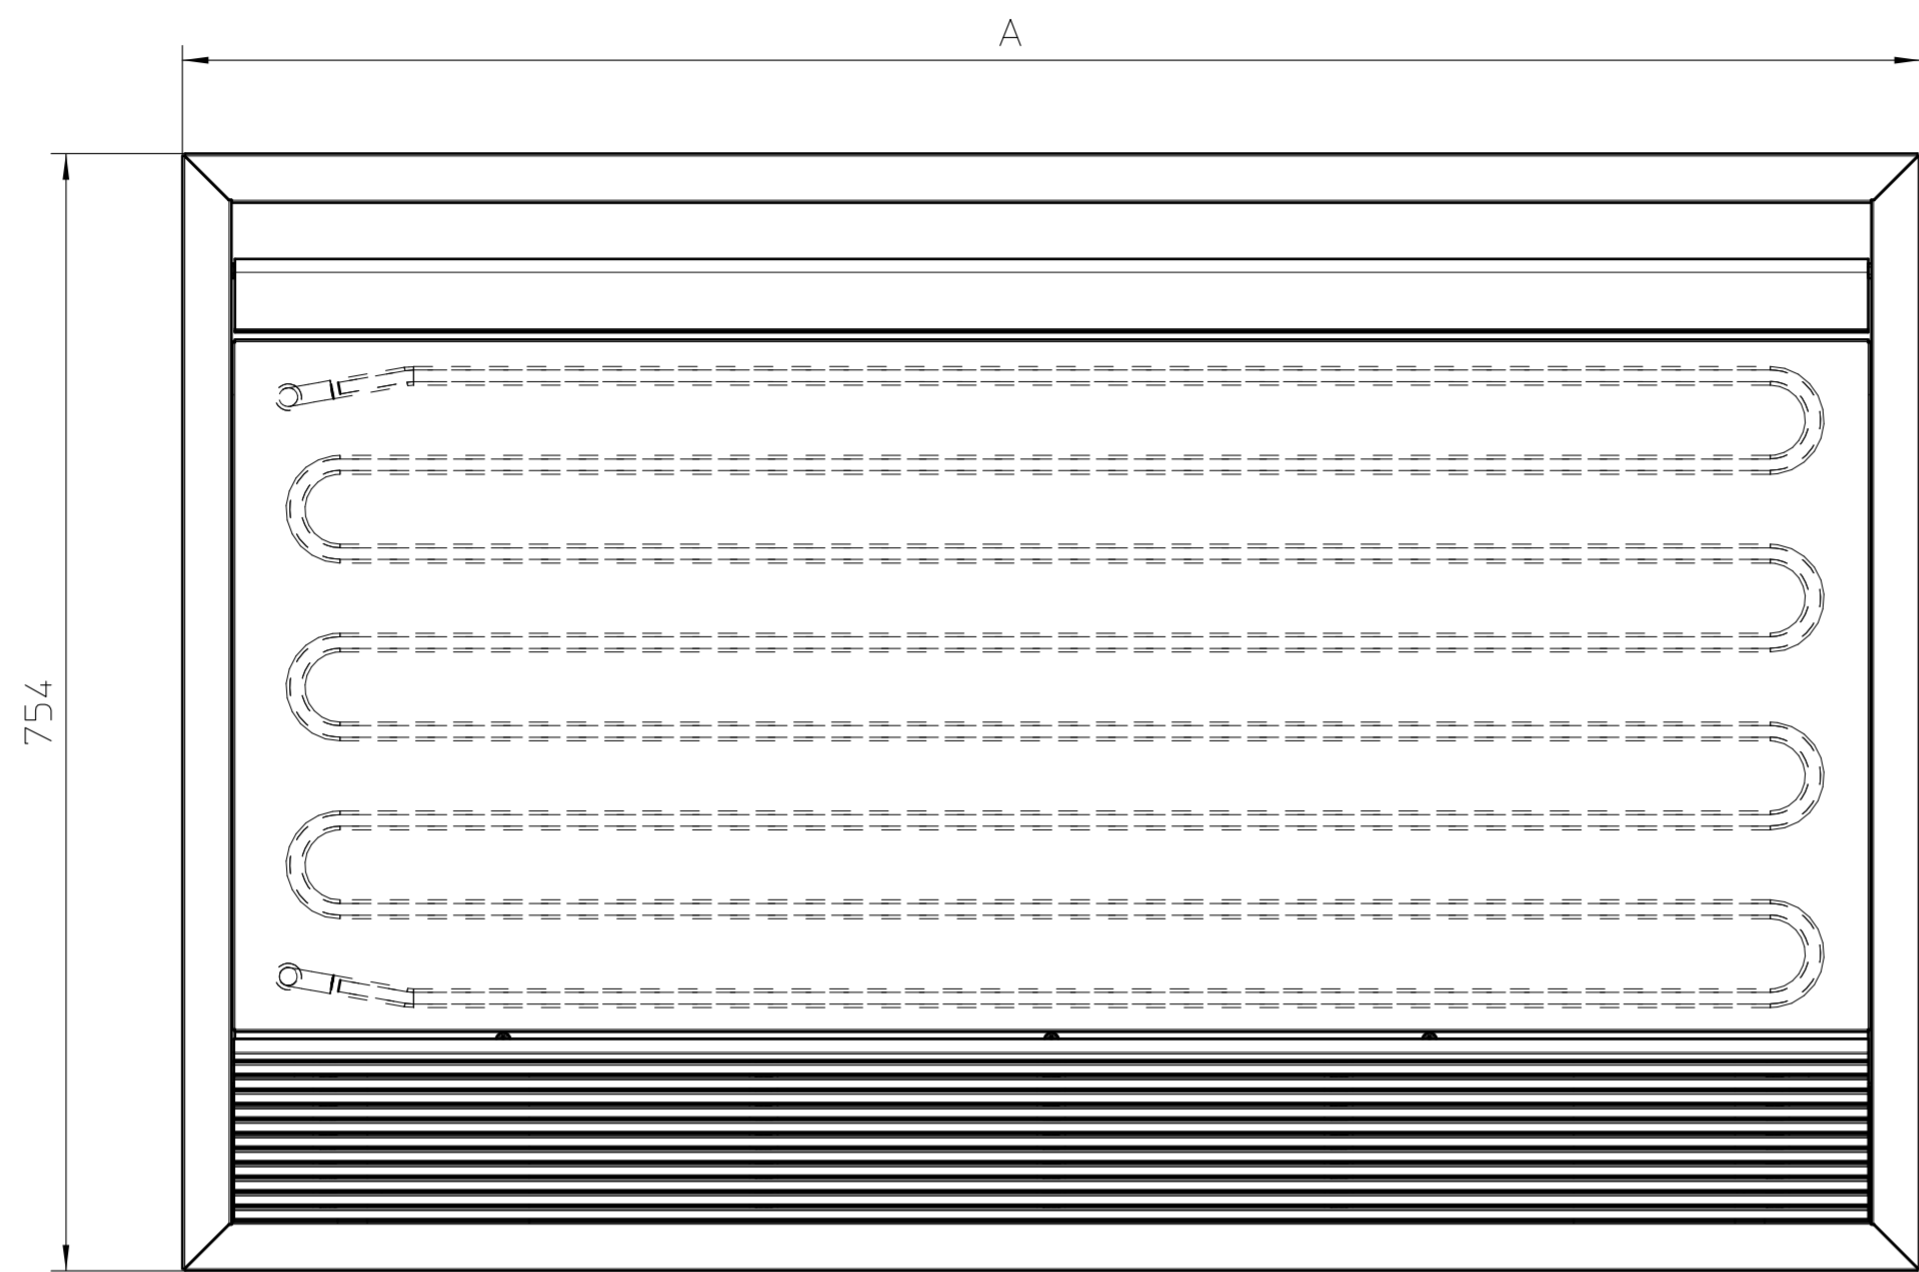

MOD	A
200	378
400	578
600	778
800	978
1000	1178

SLIR

KIT	Model	L
B0568	200	713
B0569	400	913
B0570	600	1113
B0571	800	1313
B0572	1000	1513

	MOD	A
B0731	200	772.5
B0732	400	972.5
B0733	600	1172.5
B0734	800	1372.5
B0735	1000	1572.5

Pannello Chiusura Incasso SLI Radiante