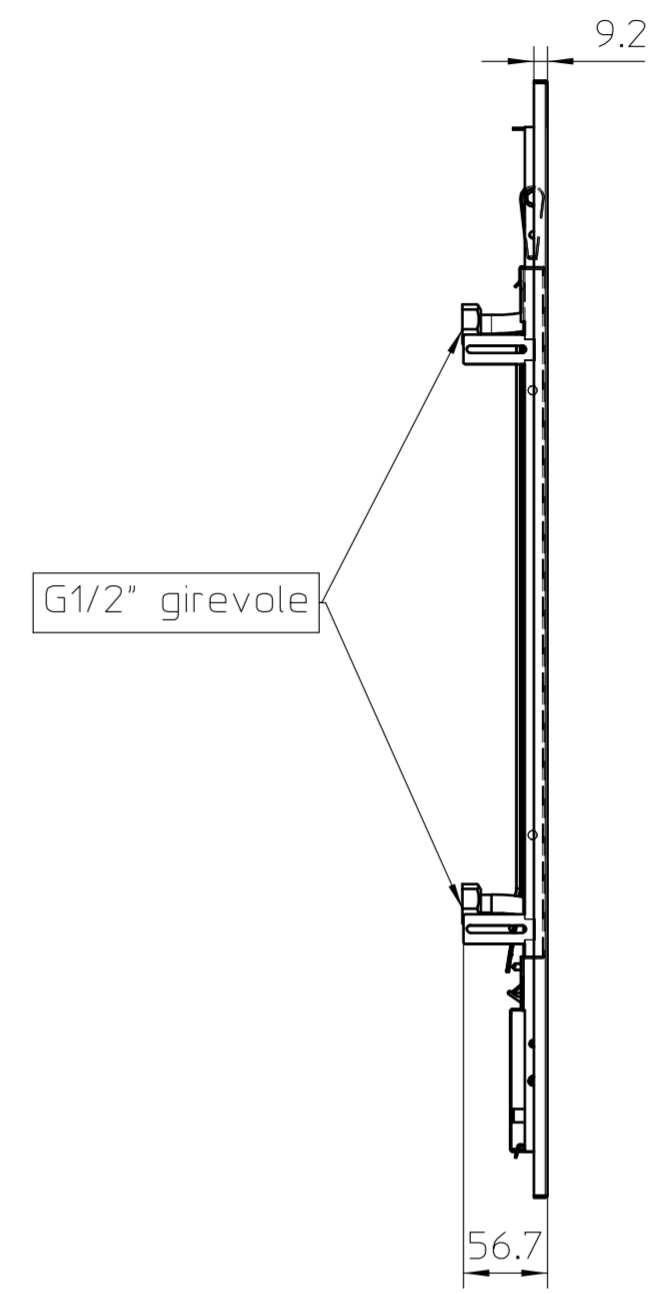

MOD	A
200	378
400	578
600	778
800	978
1000	1178

SLIR

KIT	Model	L
B0568	200	713
B0569	400	913
B0570	600	1113
B0571	800	1313
B0572	1000	1513

	MOD	A
B0731	200	772.5
B0732	400	972.5
B0733	600	1172.5
B0734	800	1372.5
B0735	1000	1572.5

Pannello Chiusura Incasso SLI Radiante