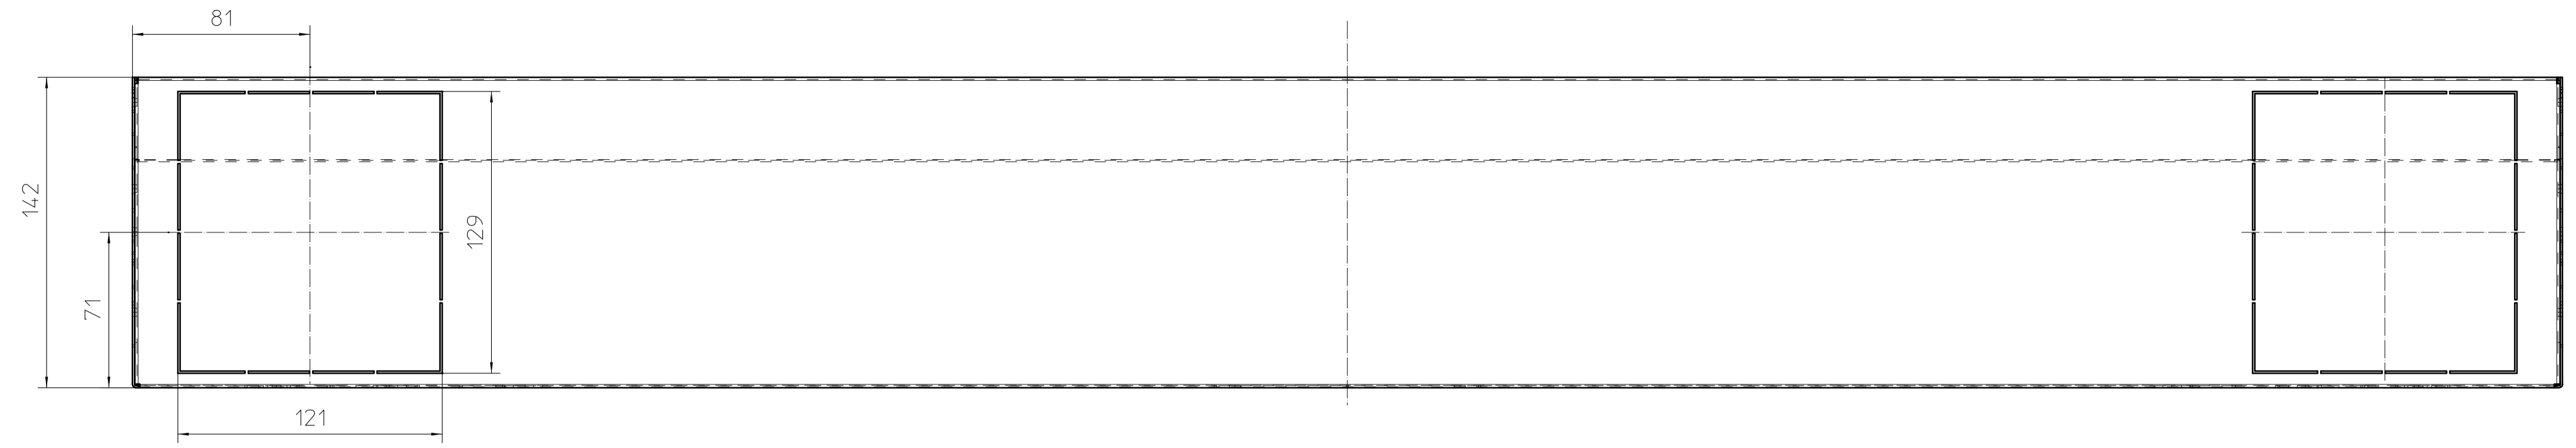

MOD	A
200	378
400	578
600	778
800	978
1000	1178

SLIR

KIT	Model	L
B0568	200	713
B0569	400	913
B0570	600	1113
B0571	800	1313
B0572	1000	1513

	MOD	A
B0731	200	772.5
B0732	400	972.5
B0733	600	1172.5
B0734	800	1372.5
B0735	1000	1572.5

Pannello Chiusura Incasso SLI Radiante