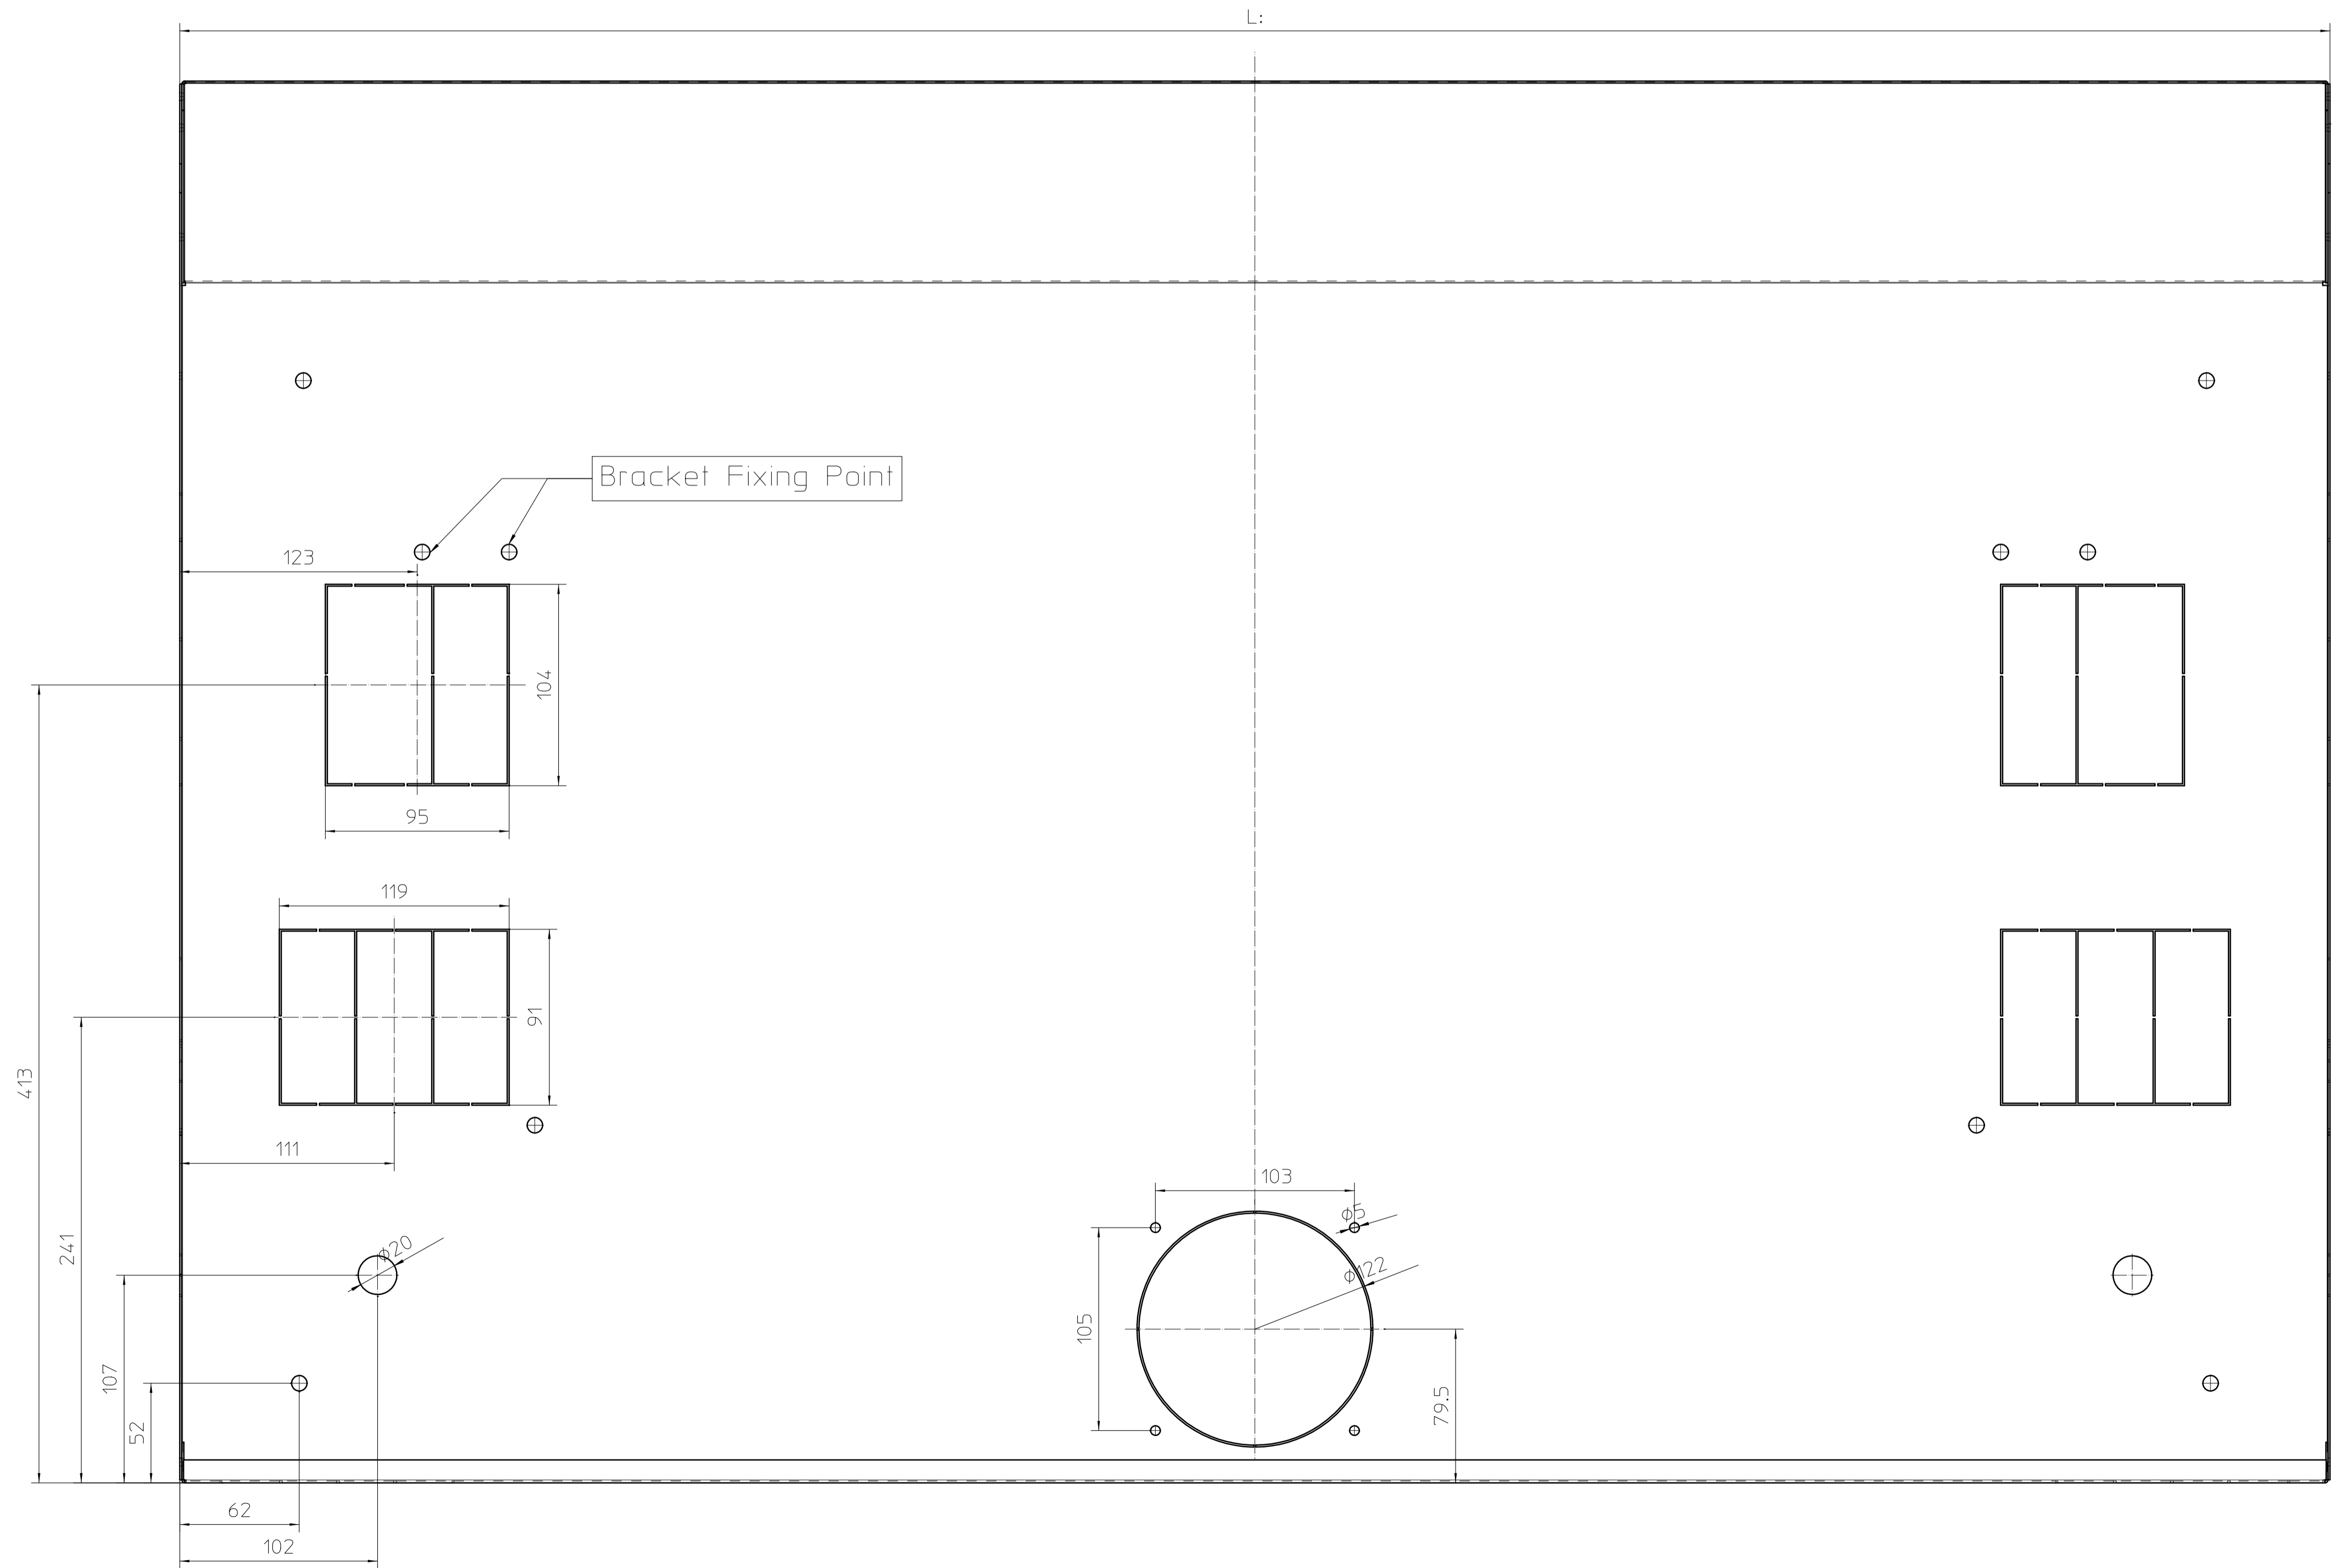

MOD	A
200	378
400	578
600	778
800	978
1000	1178

SLIR

KIT	Model	L
B0568	200	713
B0569	400	913
B0570	600	1113
B0571	800	1313
B0572	1000	1513

	MOD	A
B0731	200	772.5
B0732	400	972.5
B0733	600	1172.5
B0734	800	1372.5
B0735	1000	1572.5

Pannello Chiusura Incasso SLI Radiante